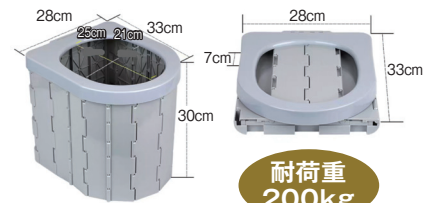

パイプタイプ

PIT-03

四角柱の形状なので、立った状態の圧迫感を大幅に軽減！

パイプを
繋げるだけの
簡単設営♪

緊急用のトイレ・更衣室・シャワールーム
授乳室等 用途も幅広くご利用頂けます

シャンプーやボディソープ
も入って便利!!

ハンガー掛けに便利

換気ができる2面の窓

収納袋

収納がコンパクトで
持ち運び楽々は当たり前!

PIT-03

展開サイズ	高さ200cm×幅120cm×奥行140cm
収納サイズ	高さ25cm×幅25cm×奥行70cm
本体重量	約 kg
色	ブルー
素材・材質	ポリエステル

シェルトイレポウル

PTB-01

プラスチック製で軽量!
収納はコンパクト!

耐荷重
200kg

災害時、キャンプ、工事現場等
多方面で大活躍!!

【展開時】高さ30cm×幅28cm×奥行33cm

【便座内寸】幅21cm×奥行25cm

【収納時】高さ7cm×幅28cm×奥行33cm

【耐荷重】200kg

ハードタイプ

HDT-04

災害対策・建築現場・イベント会場等、多彩に対応!