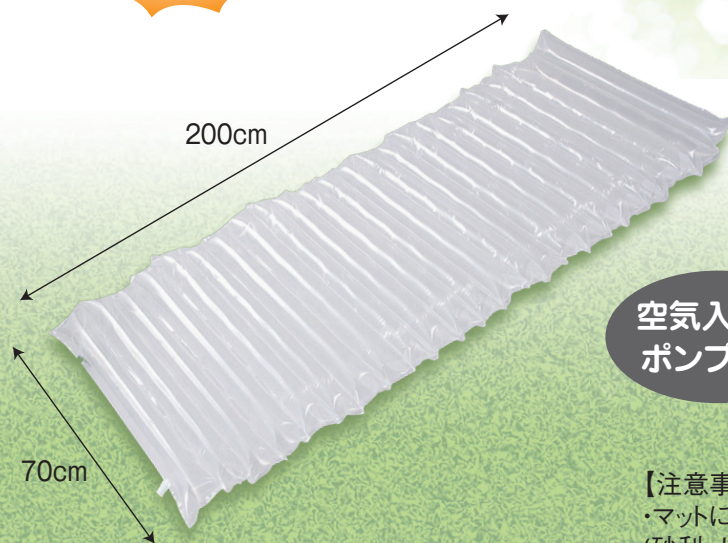

シェルエアマット

SAM-TypeA

コンパクトに収納できて
寝心地も良好な「エアーマット」

防災対策
の必需品!

厚みがあって
寝心地が良い

コンパクトで
持ち運びに便利

キャンプや
車中泊にも

空気入れ用
ポンプ付き

シェルパー本体標準サイズ (2m×2m=4㎡) 内
での利用にピッタリ合うサイズ

SAM-TypeA

展開サイズ	約70cm×277cm (空気入れ前)
収納サイズ	29cm×23cm 厚み5.5cm
重量	375g (空気入れ用ポンプ含まず)
耐荷重	120kg

【注意事項】

・マットに空気を入れる・抜く時、又はマットを使用する時、鋭利なもの
(砂利・ガラスの欠片等)がないか、よく確かめてからご使用ください。