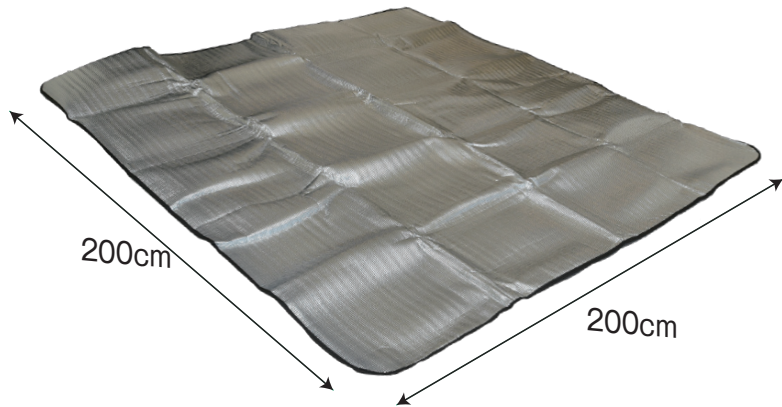

シェルマット

シェルマット

テント内の地面の
湿気・冷気を遮断!!

SM-04

床用アルミシート

サイズ: 約200cm×200cm

素材: 発泡ポリエチレンアルミ (4mm厚)

SM-02

床用アルミシート

サイズ: 約200cm×200cm

素材: 発泡ポリエチレンアルミ (2mm厚)

防災やレジャーに

クッション性もあり、
軽くてコンパクト!

SM-04

展開サイズ	幅200cm×奥行200cm 厚み4mm程度
収納サイズ	65cm×40cm×150cm 程度
本体素材	発泡ポリエチレンアルミ
本体色	シルバー

収納袋付