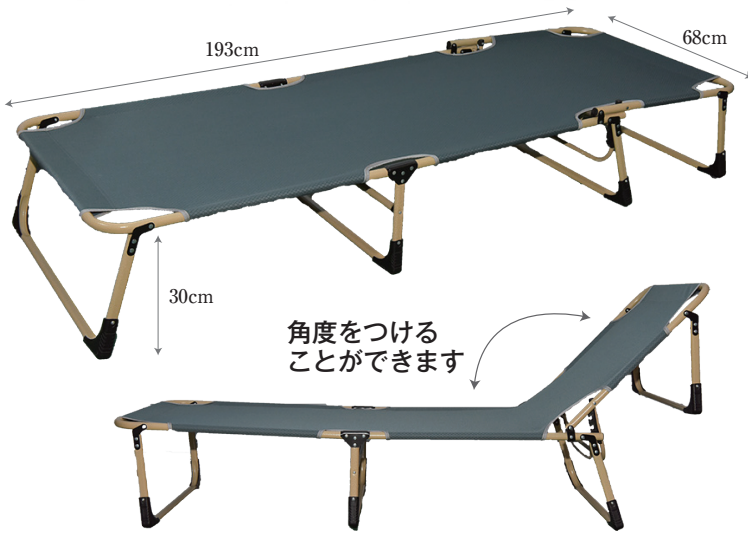

Point

わずか10秒程度で簡易設営&収納
収納しても非常にコンパクト

バンドを外して開くだけのワンタッチ式
なので簡単に設営と収納が可能です。
収納時も下図のようにとってもコンパクト。
色は黒なので汚れも目立ちません。

SB-BK-02

78cmのワイドタイプ

サイドにポケット付
就寝時に便利です

SB-BK-02

色	ブラック (四辺淵:ダークグレー)
展開サイズ	約長さ188cm×幅78cm×高さ38cm
収納サイズ	約縦106cm×横32cm×奥行25cm
箱(1箱2入)	約縦108cm×横34cm×奥行51cm
本体重量	約7.6kg
耐荷重	300kg
本体素材	生地/ポリエステル (1200D) フレーム/スチール

標準附属 敷マット

敷き・掛け・枕の3way

ベッドに置いて寝心地アップ!
ひざ掛けとしても使用できます

ベッドにはめることができるので
ズレる心配無用。洗濯も可能です

丸めれば枕にもなる嬉しい
3way仕様!

ベッドと一緒に
収納できます

シェルベッド

SB-BK-03

リクライニング可能!

裏面

折畳み時

レジャーやアウトドアにも最適!

耐荷重
150kg

30秒で
設置!

工具不要
コンパクト

SB-BK-03

色	グレー
展開サイズ	約長さ193cm×幅68cm×高さ30cm
収納サイズ	約縦73cm×横17cm×奥行70cm
本体重量	約6.3kg
耐荷重	150kg
本体素材	生地/ポリエステル(1200D) フレーム/スチール

標準附属 敷マット

ベッドに敷いて寝心地アップ!

SB-BK-KO

ハイとローの2種類

超コンパクト収納!! 超軽量!!

2段階の高さ切り替え
持ち運びに便利

黒色 ハイ仕様